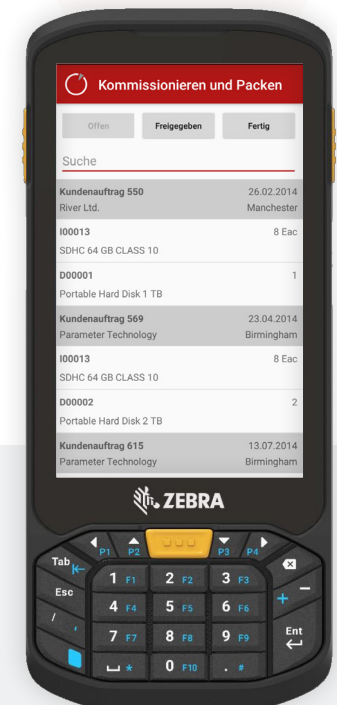

Unterstützt Honeywell,
Zebra, Panasonic, uvm.