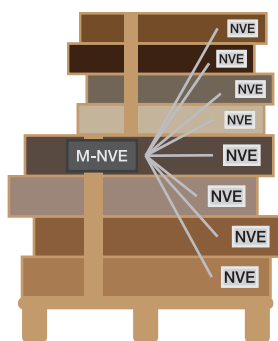

Ihr Vorteil:

Mit der NVE Engine von Avedium sind Sie für jeden Händler ein gern gesehener Lieferant.

**Kontaktieren Sie uns,
wir beraten Sie gerne!**

Avedium Technologie GmbH
Rudi Wünzer Straße 9
69483 Wald-Michelbach
T.: +49 6207 4709 051
E: office@avedium.com

www.avedium.com