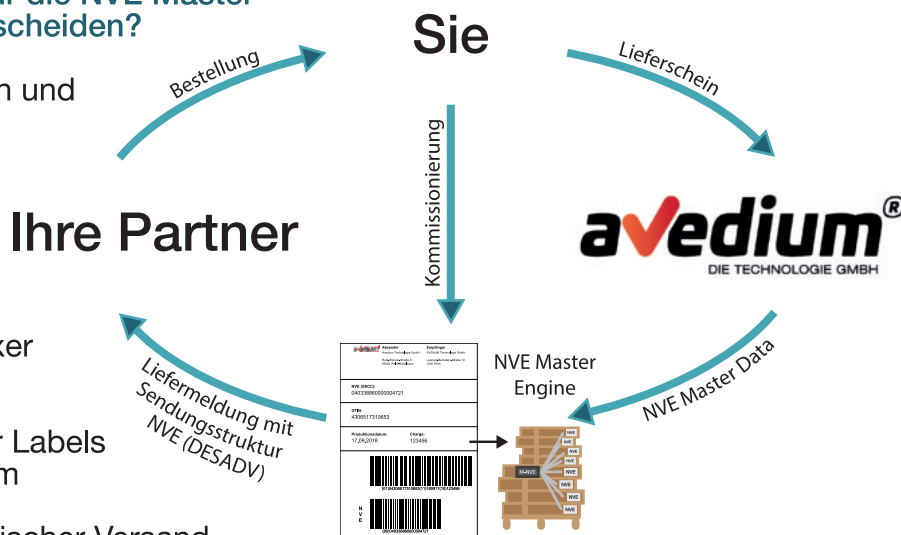

### Warum sollten Sie sich für die NVE Master Engine von Avedium entscheiden?

Geringe Investitionskosten und hohe Zeitersparnis

Schnell einsetzbare Plug & Play Lösung

Einfache Kommissionierung von Lieferungen trotz komplexer Verpackungsstrukturen

Druck kundenspezifischer Labels losgelöst vom ERP System

Generierung und automatischer Versand der DESADVs mit NVE

Stellen Sie sich folgendes Szenario vor:

Schon während des Verpackungsprozesses Ihrer Paletten und Pakete werden die Daten gesammelt, die für den Druck eines NVE und NVE Master Labels gebraucht werden. Gleichzeitig wird eine DESADV mit NVE an Ihre Kunden gesandt.

Das Resultat: Ihr Partner weiß wann was geliefert wird, wieviel Platz er benötigt oder ob die Palette an weitere Standorte aufgeteilt wird.

“Mit der NVE Master Engine von Avedium erfüllen Sie alle künftigen Anforderungen Ihrer Partner und garantieren damit Ihren weiteren Erfolg. Denn einige Händler wollen in Zukunft nur noch Partner in ihrer Lieferantenliste aufnehmen, deren Lieferungen im NVE Prozess integriert sind. Sichern Sie sich jetzt den entscheidenden Wettbewerbsvorteil.”